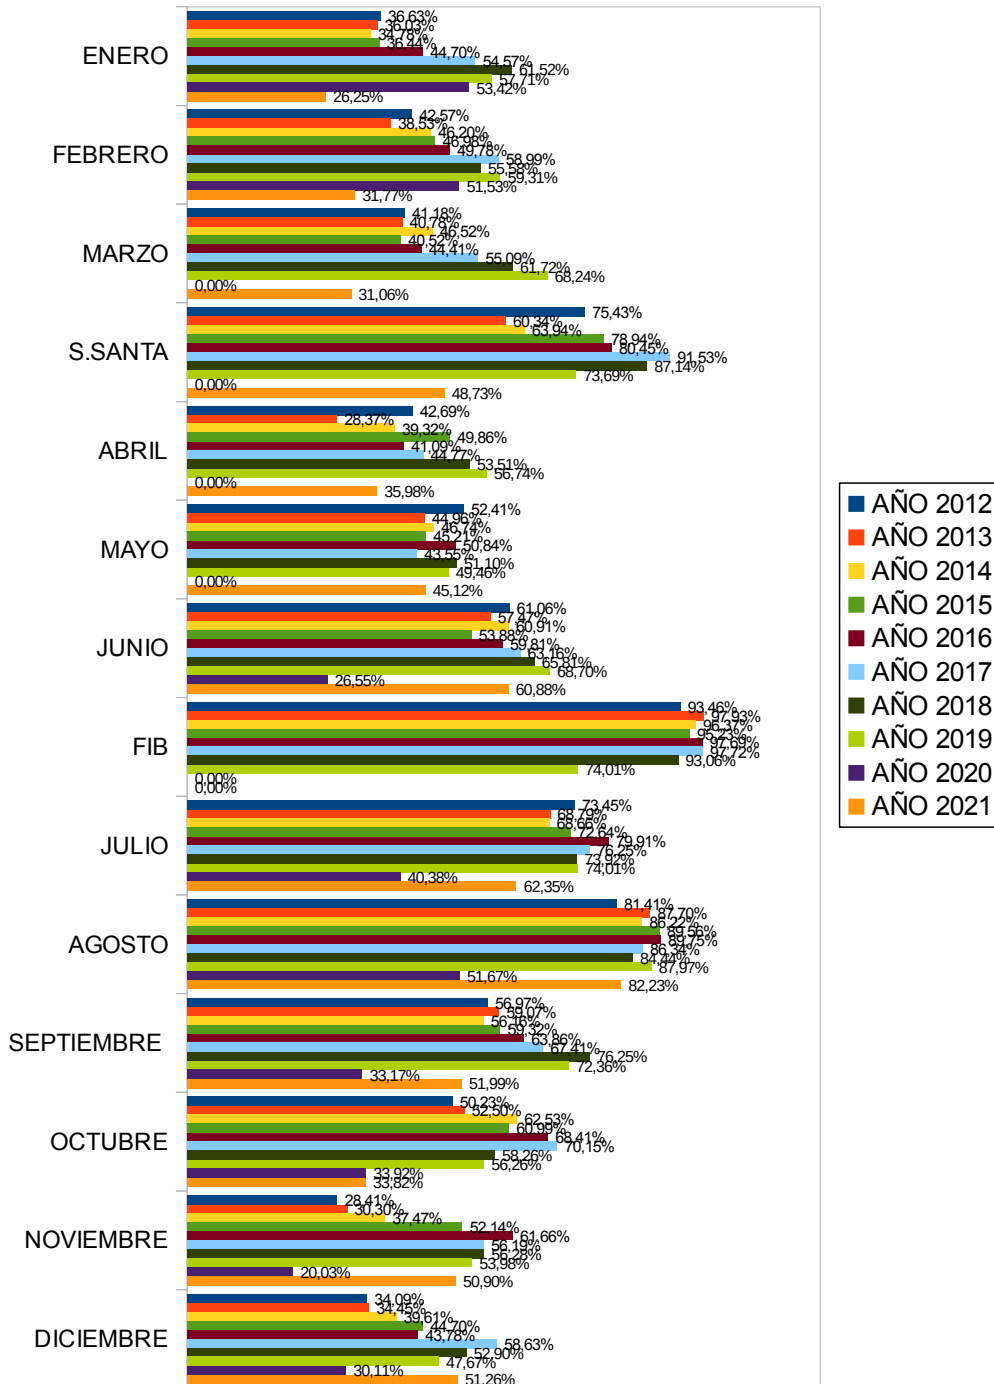

AYUNTAMIENTO DE BENICÀSSIM

ÁREA DE TURISMO
Benicàssim

AYUNTAMIENTO DE BENICÀSSIM

ÁREA DE TURISMO

C/ Sto. Tomás,74

12560 BENICÀSSIM (Castellón)

Tf. 964 300 102 - Fax 964 300 139

C.I.F. P-1202800-G

www.turismobenicassim.com

turismo@benicassim.org

Ref: (MI/)

OCUPACIÓN HOTELERA COMPARATIVA