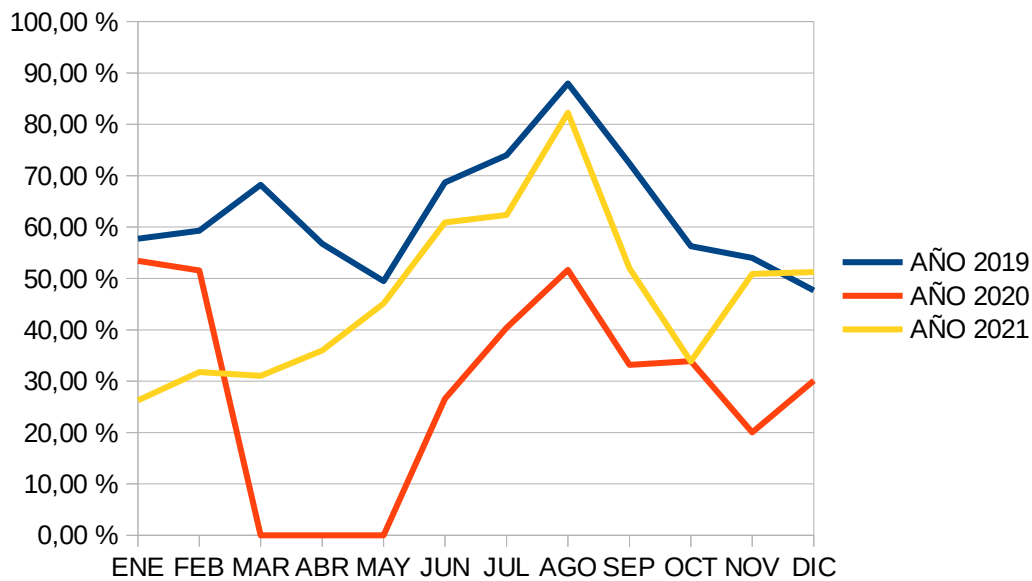

Ref: (MI/)

COMPARATIVA ÚLTIMOS AÑOS OCUPACION EN HOTELES

Hoteles	AÑO 2019	AÑO 2020	AÑO 2021
ENE	57,71 %	53,42 %	26,25 %
FEB	59,31 %	51,53 %	31,77 %
MAR	68,24 %	0,00 %	31,06 %
ABR	56,74 %	0,00 %	35,98 %
MAY	49,46 %	0,00 %	45,12 %
JUN	68,70 %	26,55 %	60,88 %
JUL	74,01 %	40,38 %	62,35 %
AGO	87,97 %	51,67 %	82,23 %
SEP	72,36 %	33,17 %	51,99 %
OCT	56,26 %	33,92 %	33,82 %
NOV	53,98 %	20,03 %	50,90 %
DIC	47,67 %	30,11 %	51,26 %
MEDIA ANUAL	62,70 %	28,40 %	46,97 %