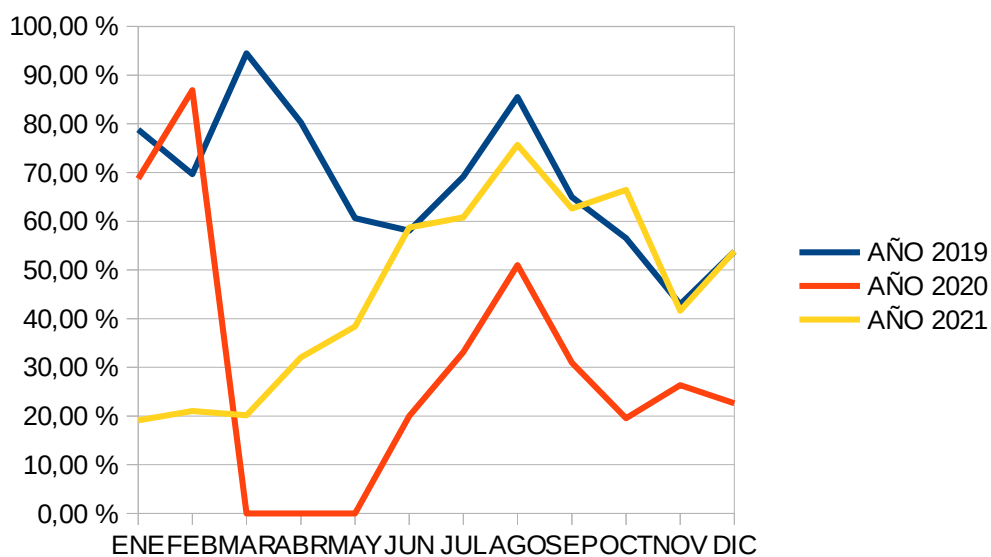

Ref: (MI/)

COMPARATIVA ÚLTIMOS AÑOS OCUPACION EN HOTELES

Hoteles	AÑO 2019	AÑO 2020	AÑO 2021
ENE	57,71 %	53,42 %	26,25 %
FEB	59,31 %	51,53 %	31,77 %
MAR	68,24 %	0,00 %	31,06 %
ABR	56,74 %	0,00 %	35,98 %
MAY	49,46 %	0,00 %	45,12 %
JUN	68,70 %	26,55 %	60,88 %
JUL	74,01 %	40,38 %	62,35 %
AGO	87,97 %	51,67 %	82,23 %
SEP	72,36 %	33,17 %	51,99 %
OCT	56,26 %	33,92 %	33,82 %
NOV	53,98 %	20,03 %	50,90 %
DIC	47,67 %	30,11 %	51,26 %
MEDIA ANUAL	62,70 %	28,40 %	46,97 %

Ref: (MI/)

COMPARATIVA ÚLTIMOS AÑOS OCUPACION EN CAMPINGS

Campings	AÑO 2019	AÑO 2020	AÑO 2021
ENE	78,81 %	68,74 %	19,12 %
FEB	69,69 %	86,94 %	21,02 %
MAR	94,48 %	0,00 %	20,15 %
ABR	80,29 %	0,00 %	32,03 %
MAY	60,64 %	0,00 %	38,37 %
JUN	58,09 %	20,00 %	58,72 %
JUL	69,18 %	33,16 %	60,80 %
AGO	85,51 %	50,99 %	75,70 %
SEP	64,94 %	30,92 %	62,64 %
OCT	56,54 %	19,57 %	66,45 %
NOV	42,93 %	26,36 %	41,65 %
DIC	53,77 %	22,63 %	53,84 %
MEDIA ANUAL	67,91 %	29,94 %	45,87 %