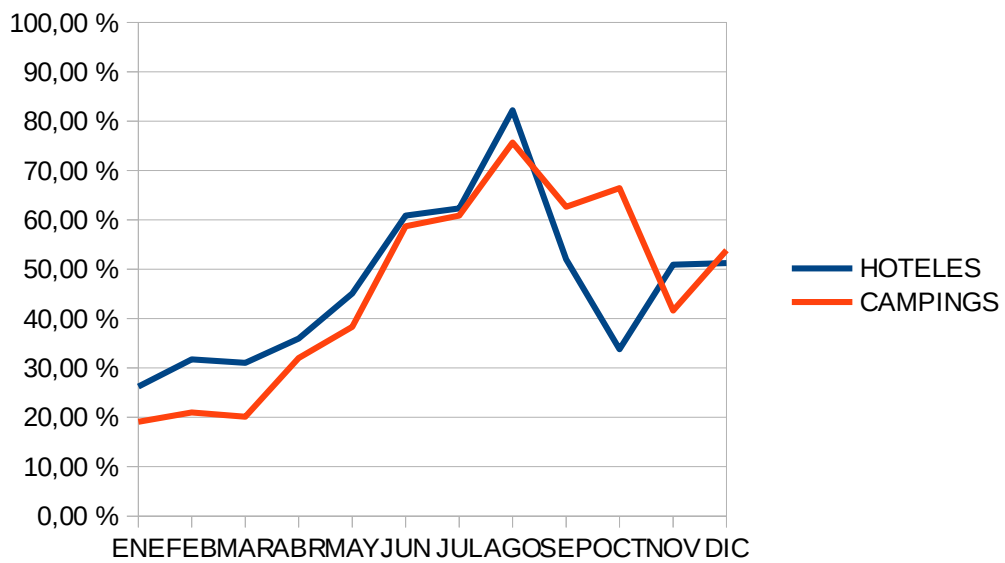

AYUNTAMIENTO DE BENICÀSSIM

ÀREA DE TURISMO
Benicàssim

AYUNTAMIENTO DE BENICÀSSIM
ÀREA DE TURISMO

C/ Sto. Tomás,74
12560 BENICÀSSIM (Castellón)
Tf. 964 300 102 - Fax 964 300 139
C.I.F. P-1202800-G
www.turismobenicassim.com
turismo@benicassim.org

Ref: (MI/)

.- OCUPACIÓN TURÍSTICA

MEDIA DE OCUPACIÓN 2021: