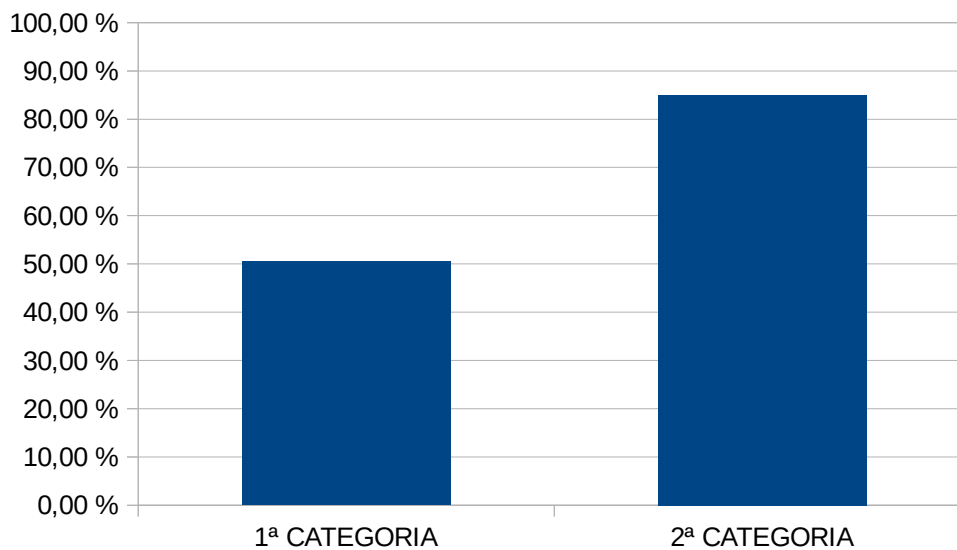

<b>DATOS DE OCUPACIÓN EN CAMPINGS DURANTE LA S. SANTA DEL 14 AL 18 ABRIL 2022</b>	
PLAZAS DE CAMPING DISPONIBLES EN ESTE MES ESTABLECIMIENTOS ABIERTOS AL PÚBLICO	PORCENTAJE DE OCUPACION RESPECTO A LAS PLAZAS DISPONIBLES
<b>3.002</b>	<b>95,20%</b>
TOTAL DE PLAZAS DE CAMPING EN BENICÀSSIM	PORCENTAJE DE OCUPACION RESPECTO AL TOTAL DE LAS PLAZAS
3.002	95,20 %

### 2.4.- GRAFICOS DE OCUPACIÓN

EVOLUCION DE LA OCUPACION MES DE ABRIL

Ocupación media por categorías en hoteles mes de abril 2022:

Ocupación media por categorías en campings mes de abril 2022:

### COMPARATIVA ÚLTIMOS AÑOS OCUPACION EN HOTELES

Hoteles	AÑO 2019	AÑO 2020	AÑO 2021	AÑO 2022
ENE	57,71 %	53,42 %	26,25 %	54,64 %
FEB	59,31 %	51,53 %	31,77 %	41,09 %
MAR	68,24 %	0,00 %	31,06 %	38,47 %
ABR	56,74 %	0,00 %	35,98 %	60,97 %
MAY	49,46 %	0,00 %	45,12 %	
JUN	68,70 %	26,55 %	60,88 %	
JUL	74,01 %	40,38 %	62,35 %	
AGO	87,97 %	51,67 %	82,23 %	
SEP	72,36 %	33,17 %	51,99 %	
OCT	56,26 %	33,92 %	33,82 %	
NOV	53,98 %	20,03 %	50,90 %	
DIC	47,67 %	30,11 %	51,26 %	
<b>MEDIA ANUAL</b>	<b>62,70 %</b>	<b>28,40 %</b>	<b>46,97 %</b>	