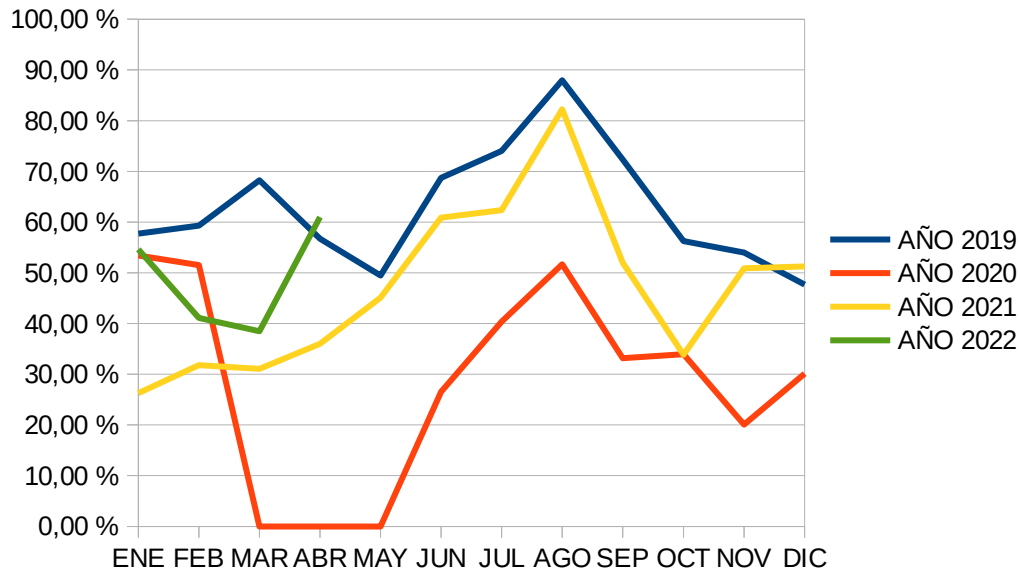

<b>DATOS DE OCUPACIÓN EN CAMPINGS DURANTE LA S. SANTA DEL 14 AL 18 ABRIL 2022</b>	
PLAZAS DE CAMPING DISPONIBLES EN ESTE MES ESTABLECIMIENTOS ABIERTOS AL PÚBLICO	PORCENTAJE DE OCUPACION RESPECTO A LAS PLAZAS DISPONIBLES
<b>3.002</b>	<b>95,20%</b>
TOTAL DE PLAZAS DE CAMPING EN BENICÀSSIM	PORCENTAJE DE OCUPACION RESPECTO AL TOTAL DE LAS PLAZAS
3.002	95,20 %

### 2.4.- GRAFICOS DE OCUPACIÓN

EVOLUCION DE LA OCUPACION MES DE ABRIL

Ocupación media por categorías en hoteles mes de abril 2022:

Ocupación media por categorías en campings mes de abril 2022:

### COMPARATIVA ÚLTIMOS AÑOS OCUPACION EN HOTELES

Hoteles	AÑO 2019	AÑO 2020	AÑO 2021	AÑO 2022
ENE	57,71 %	53,42 %	26,25 %	54,64 %
FEB	59,31 %	51,53 %	31,77 %	41,09 %
MAR	68,24 %	0,00 %	31,06 %	38,47 %
ABR	56,74 %	0,00 %	35,98 %	60,97 %
MAY	49,46 %	0,00 %	45,12 %	
JUN	68,70 %	26,55 %	60,88 %	
JUL	74,01 %	40,38 %	62,35 %	
AGO	87,97 %	51,67 %	82,23 %	
SEP	72,36 %	33,17 %	51,99 %	
OCT	56,26 %	33,92 %	33,82 %	
NOV	53,98 %	20,03 %	50,90 %	
DIC	47,67 %	30,11 %	51,26 %	
<b>MEDIA ANUAL</b>	<b>62,70 %</b>	<b>28,40 %</b>	<b>46,97 %</b>	

### COMPARATIVA ÚLTIMOS AÑOS OCUPACION EN CAMPINGS

Campings	AÑO 2019	AÑO 2020	AÑO 2021	AÑO 2022
ENE	78,81 %	68,74 %	19,12 %	54,41 %
FEB	69,69 %	86,94 %	21,02 %	66,73 %
MAR	94,48 %	0,00 %	20,15 %	63,42 %
ABR	80,29 %	0,00 %	32,03 %	62,61 %
MAY	60,64 %	0,00 %	38,37 %	
JUN	58,09 %	20,00 %	58,72 %	
JUL	69,18 %	33,16 %	60,80 %	
AGO	85,51 %	50,99 %	75,70 %	
SEP	64,94 %	30,92 %	62,64 %	
OCT	56,54 %	19,57 %	66,45 %	
NOV	42,93 %	26,36 %	41,65 %	
DIC	53,77 %	22,63 %	53,84 %	
MEDIA ANUAL	67,91 %	29,94 %	45,87 %	