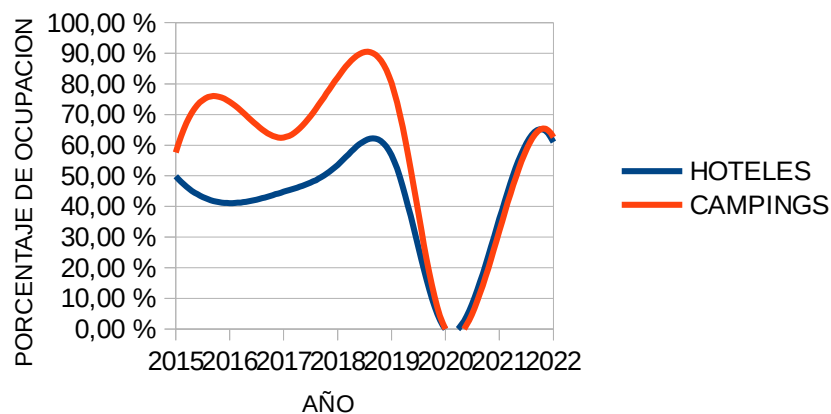

2.3.- DATOS DE OCUPACIÓN EN SEMANA SANTA:

DATOS DE OCUPACIÓN HOTELERA DURANTE LA S. SANTA DEL 14 AL 18 ABRIL 2022	
PLAZAS DISPONIBLES EN ESTE MES, ESTABLECIMIENTOS ABIERTOS AL PÚBLICO	PORCENTAJE DE OCUPACION RESPECTO A LAS PLAZAS DISPONIBLES
2.115	84,77%
TOTAL DE PLAZAS HOTELERAS EN BENICÀSSIM	PORCENTAJE DE OCUPACION RESPECTO AL TOTAL DE LAS PLAZAS
2.677	66,97%

DATOS DE OCUPACIÓN EN CAMPINGS DURANTE LA S. SANTA DEL 14 AL 18 ABRIL 2022	
PLAZAS DE CAMPING DISPONIBLES EN ESTE MES ESTABLECIMIENTOS ABIERTOS AL PÚBLICO	PORCENTAJE DE OCUPACION RESPECTO A LAS PLAZAS DISPONIBLES
3.002	95,20%
TOTAL DE PLAZAS DE CAMPING EN BENICÀSSIM	PORCENTAJE DE OCUPACION RESPECTO AL TOTAL DE LAS PLAZAS
3.002	95,20 %

2.4.- GRAFICOS DE OCUPACIÓN

EVOLUCION DE LA OCUPACION MES DE ABRIL