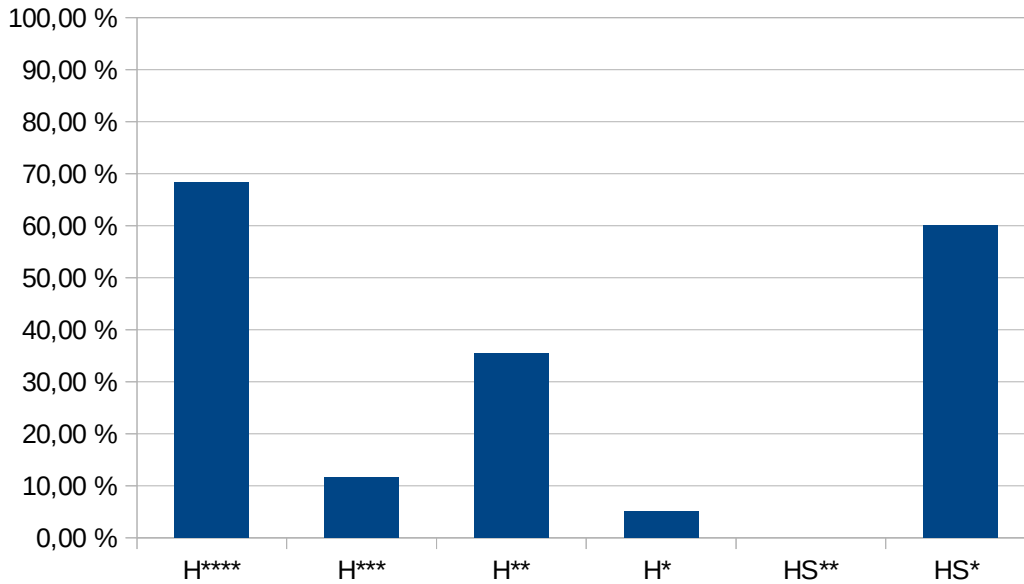

### 2.3.- DATOS DE OCUPACIÓN EN SEMANA SANTA:

<b>DATOS DE OCUPACIÓN HOTELERA DURANTE LA S. SANTA DEL 14 AL 18 ABRIL 2022</b>	
PLAZAS DISPONIBLES EN ESTE MES, ESTABLECIMIENTOS ABIERTOS AL PÚBLICO	PORCENTAJE DE OCUPACION RESPECTO A LAS PLAZAS DISPONIBLES
<b>2.115</b>	<b>84,77%</b>
TOTAL DE PLAZAS HOTELERAS EN BENICÀSSIM	PORCENTAJE DE OCUPACION RESPECTO AL TOTAL DE LAS PLAZAS
2.677	66,97%

<b>DATOS DE OCUPACIÓN EN CAMPINGS DURANTE LA S. SANTA DEL 14 AL 18 ABRIL 2022</b>	
PLAZAS DE CAMPING DISPONIBLES EN ESTE MES ESTABLECIMIENTOS ABIERTOS AL PÚBLICO	PORCENTAJE DE OCUPACION RESPECTO A LAS PLAZAS DISPONIBLES
<b>3.002</b>	<b>95,20%</b>
TOTAL DE PLAZAS DE CAMPING EN BENICÀSSIM	PORCENTAJE DE OCUPACION RESPECTO AL TOTAL DE LAS PLAZAS
3.002	95,20 %

### 2.4.- GRAFICOS DE OCUPACIÓN

EVOLUCION DE LA OCUPACION MES DE ABRIL

Ocupación media por categorías en hoteles mes de abril 2022:

Ocupación media por categorías en campings mes de abril 2022: