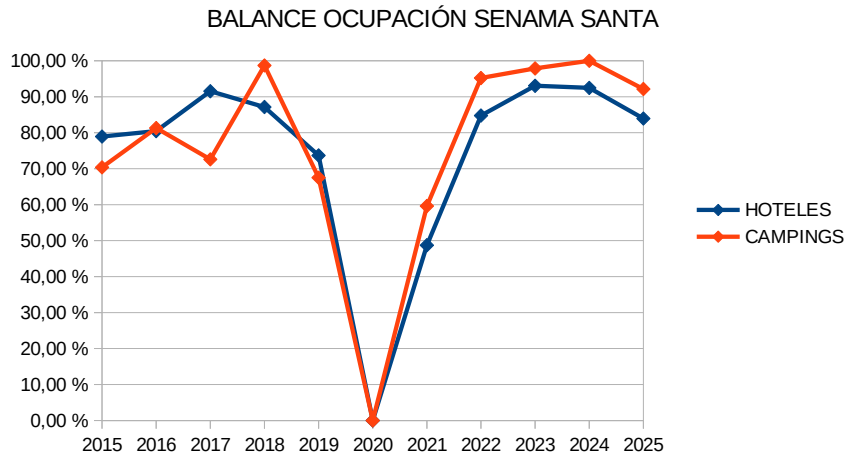

Ajuntament de Benicàssim

1.- OCUPACIÓN TURÍSTICA SEMANA SANTA 2025

1.1.- DATOS DE OCUPACIÓN HOTELERA			
Plazas hoteleras en Benicàssim: 2.626			
PLAZAS DE HOTEL QUE HAN RESPONDIDO AL MUESTREO	2.588	PORCENTAJE DE OCUPACIÓN	83,93%

Fuente: Departamento de Turismo de Ayuntamiento de Benicàssim

1.2.- DATOS DE OCUPACIÓN EN CAMPINGS			
Plazas de camping en Benicàssim: 3.158			
PLAZAS DE CAMPING QUE HAN RESPONDIDO AL MUESTREO	2.704	PORCENTAJE DE OCUPACIÓN	92,14%

Fuente: Departamento de Turismo de Ayuntamiento de Benicàssim

Los establecimientos que han aportado datos de ocupación para la realización del muestreo:

HOTELES		
Voramar	Bosquemar	Intelier Bonaire
Finca Los Pinos	Bulevard	Intelier Orange
Avenida	Eco Avenida	El Palasiet
Albades	Vista Alegre	Montreal
Bersoca	Tramontana	Trinimar
Garamar II	Sunna	

CAMPINGS		
Tauro	Florida	Azahar
Bonterra		

1.3.- GRÁFICOS DE OCUPACION:

Fuente: Departamento de Turismo de Ayuntamiento de Benicàssim