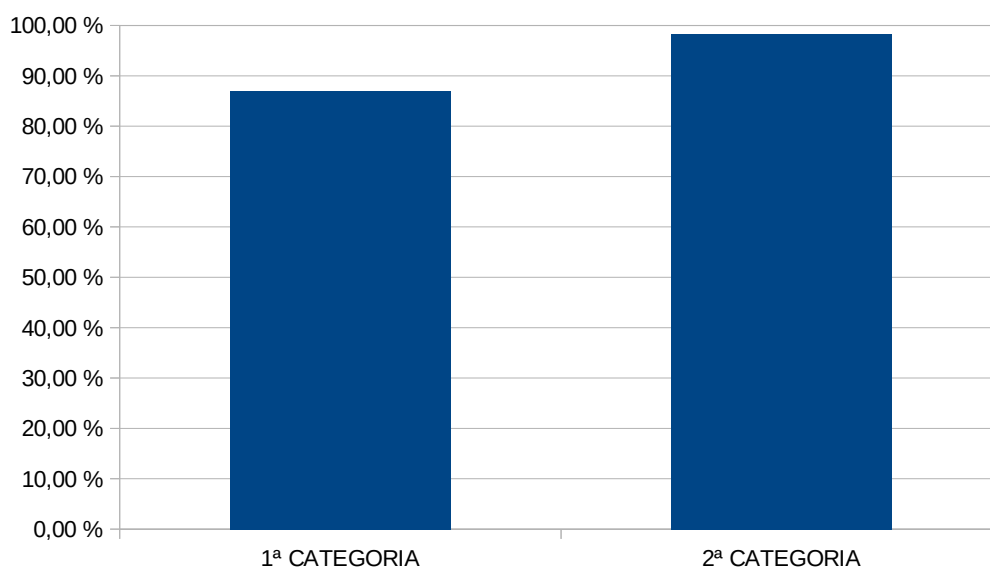

### 1.3.- GRÁFICOS DE OCUPACION:

Fuente: Departamento de Turismo de Ayuntamiento de Benicàssim

### 2.3.1.- GRÁFICOS E HISTÓRICO DE OCUPACIÓN HOTELERA.

Ocupación mensual media por categorías en hoteles Semana Santa 2025:

Fuente: Departamento de Turismo de Ayuntamiento de Benicàssim

### 2.3.2.- GRÁFICOS E HISTÓRICO DE OCUPACIÓN EN CAMPINGS

Ocupación mensual media por categorías en campings Semana Santa 2025:

Fuente: Departamento de Turismo de Ayuntamiento de Benicàssim